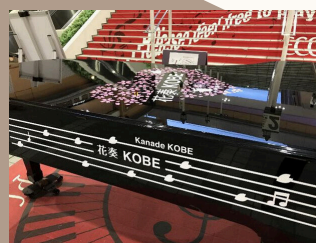

みなでのピアノ「花奏KOBE」 LILAS LI LIVE 出演者募集

みなで
ストリートピアノ「花奏KOBE」で繋がる、
みなでのピアノコンサート

ピアノ経験があればどなたでも参加できるピアノコンサートです。
ソロ演奏・連弾ともに歓迎！あなたの素敵な演奏をお待ちしております。

開催日時・場所

2026年9月27日（日） 11:00～13:30 予定

※参加者の人数によって多少変動いたします。
エコール・リラ2階 ぴあのひろば

みなで 花奏KOBEとは？

神戸市中央区の「神戸文化ホール」にて
昭和40年代から50年近くにわたり
活躍していたフルコンサートピアノ。
数々の著名なピアニストが音を奏でた
コンサートホール
仕様です。

エコール・リラ
初開催！！

- ※個人情報は本イベントの運営及びご連絡のために利用いたします。
応募フォーム内にも記載がありますので、ご確認のうえご応募ください。
- ※社会情勢による影響や、応募者が規定人数に満たない場合、またピアノの故障等により
イベント自体が急遽中止になる場合がございます。あらかじめご了承ください。
- ※営利目的の出演、並びに本イベント以外の告知は一切お断りいたします。
- ※営利目的でのSNS投稿及び配信はご遠慮ください。
- ※出演者の選考理由に関するお問い合わせにはお答えいたしかねます。